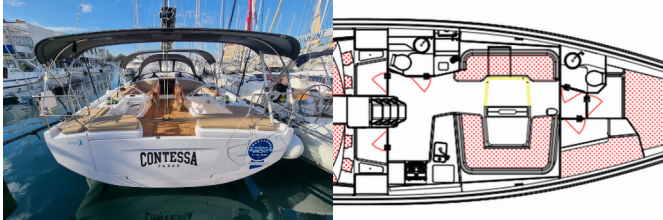

---

<b>Base Yacht</b>	Marina Zadar (ex. Tankercomerc), Croazia
<b>Yacht ID</b>	17
<b>Marche Yacht</b>	Elan Marine
<b>Nome Yacht</b>	Contessa
<b>Anno Di Produzione</b>	2022
<b>Lunghezza</b>	50 Ft
<b>Cabine</b>	4
<b>Posti Letto</b>	8 + 2
<b>WC/Doccia</b>	2

**INTERIOR:** Barometro, Convertible table in salon, WC elettrici

**L'INTRATTENIMENTO:** Casse in pozzetto, Radio, Sound System, TV, Wi-Fi Internet

**NAVIGAZIONE:** Attrezzatura di navigazione, Autopilota, Binocolo, Bussola da rilevamento, Carte nautiche e nautica guida, Compass, Divisore, nautic chart, Ecoscandaglio, Electronic sea charts, Elica di prua, GPS plotter cartografico - Pozzetto, Luce di navigazione, Portolano, Riflettore radar, Stazione del Vento/Anemometro, Tachimetro, Windex