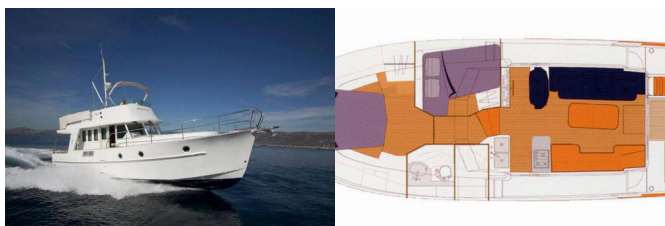

SWIFT TRAWLER 42

Skitnica (2005)

BRUNEK-O D.O.O. • Ulica Ivana Meštrovića 2 • 23000 Zara • Croazia

Telefono: +385 91 933 6939

E-mail: info@bruneko.hr

Web: www.bruneko.hr

Base Yacht	Marina Zadar (ex. Tankeromerc), Croazia
Yacht ID	4
Marche Yacht	Bénéteau
Nome Yacht	Skitnica
Anno Di Produzione	2005
Lunghezza	44 Ft
Cabine	2
Posti Letto	4 + 2
WC/Doccia	2

ATTREZZATURE DI COPERTA: Ancora con catena, Ausiliari di ancoraggio (Riserva di ancoraggio, ancora di rispetto), Canna d'acqua, Cime di ormeggio, Doccetta esterna, Flybridge, Frigorifero sul flybridge, Parabordi, Passerella, Piattaforma da bagno, Pompa di sentina - Manuale, Scaletta per risalita, Tavolo pozzetto, Tender, Varricello Salpancore

INTERIOR: Barometro, WC elettrici

L'INTRATTENIMENTO: Casse in pozzetto, Radio + USB, Sound System, TV, Wi-Fi Internet

NAVIGAZIONE: Attrezzatura di navigazione, Binocolo, Bussola da rilevamento, Carte nautiche e nautica guida, Compass, Divisore, nautic chart, Ecoscandaglio, Electronic sea charts, Elica di prua, GPS chart plotter, GPS on Fly, Log, Luce di navigazione, Portolano, Riflettore radar, Tachimetro